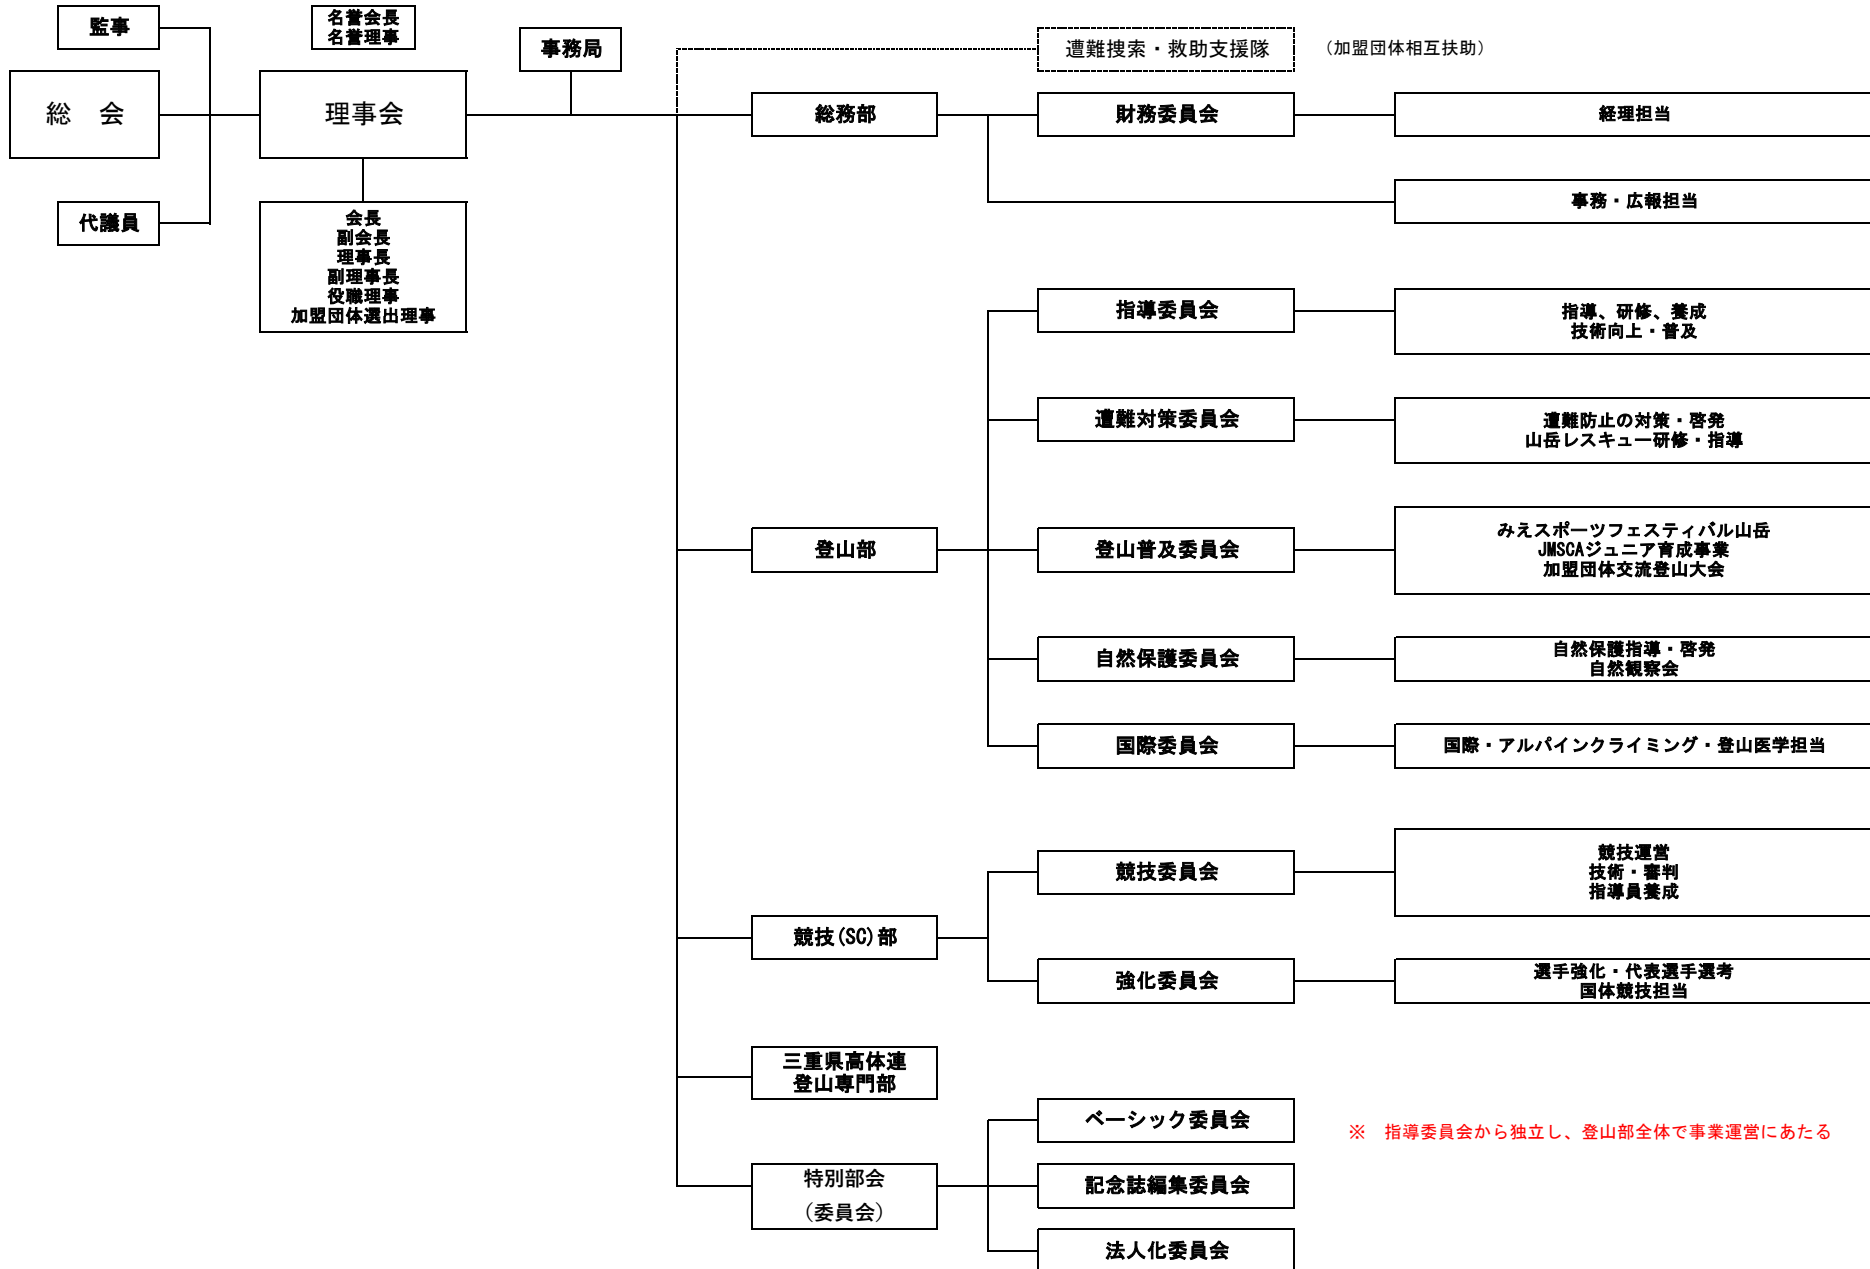

# 三重県山岳・スポーツライミング連盟 組織図

※ 指導委員会から独立し、登山部全体で事業運営にあたる